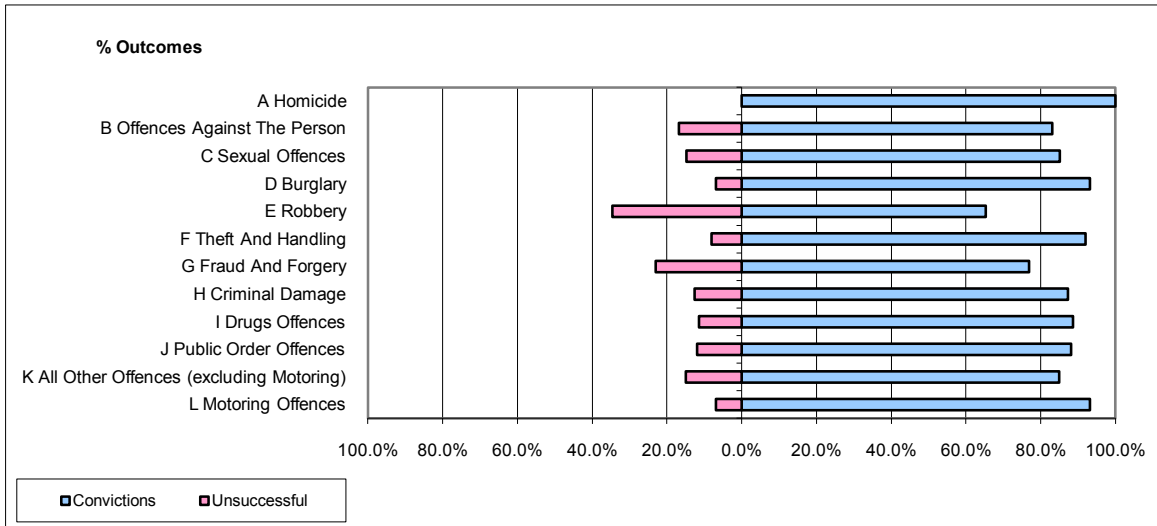

**CPS OUTCOMES BY PRINCIPAL OFFENCE CATEGORY**

**September 2009**

**P01-Avon&Somerset**

	Convictions		Unsuccessful	
	Number of Defendants	%	Number of Defendants	%
<b>A Homicide</b>	<b>1</b>	<b>100.0%</b>	<b>0</b>	<b>0.0%</b>
<b>B Offences Against The Person</b>	<b>261</b>	<b>83.1%</b>	<b>53</b>	<b>16.9%</b>
<b>C Sexual Offences</b>	<b>23</b>	<b>85.2%</b>	<b>4</b>	<b>14.8%</b>
<b>D Burglary</b>	<b>54</b>	<b>93.1%</b>	<b>4</b>	<b>6.9%</b>
<b>E Robbery</b>	<b>17</b>	<b>65.4%</b>	<b>9</b>	<b>34.6%</b>
<b>F Theft And Handling</b>	<b>298</b>	<b>92.0%</b>	<b>26</b>	<b>8.0%</b>
<b>G Fraud And Forgery</b>	<b>10</b>	<b>76.9%</b>	<b>3</b>	<b>23.1%</b>
<b>H Criminal Damage</b>	<b>124</b>	<b>87.3%</b>	<b>18</b>	<b>12.7%</b>
<b>I Drugs Offences</b>	<b>93</b>	<b>88.6%</b>	<b>12</b>	<b>11.4%</b>
<b>J Public Order Offences</b>	<b>163</b>	<b>88.1%</b>	<b>22</b>	<b>11.9%</b>
<b>K All Other Offences (excluding Motoring)</b>	<b>102</b>	<b>85.0%</b>	<b>18</b>	<b>15.0%</b>
<b>L Motoring Offences</b>	<b>636</b>	<b>93.1%</b>	<b>47</b>	<b>6.9%</b>
<b>Admin Finalisations</b>	<b>0</b>	<b>0.0%</b>	<b>26</b>	<b>100.0%</b>
<b>TOTAL</b>	<b>1,782</b>	<b>88.0%</b>	<b>242</b>	<b>12.0%</b>