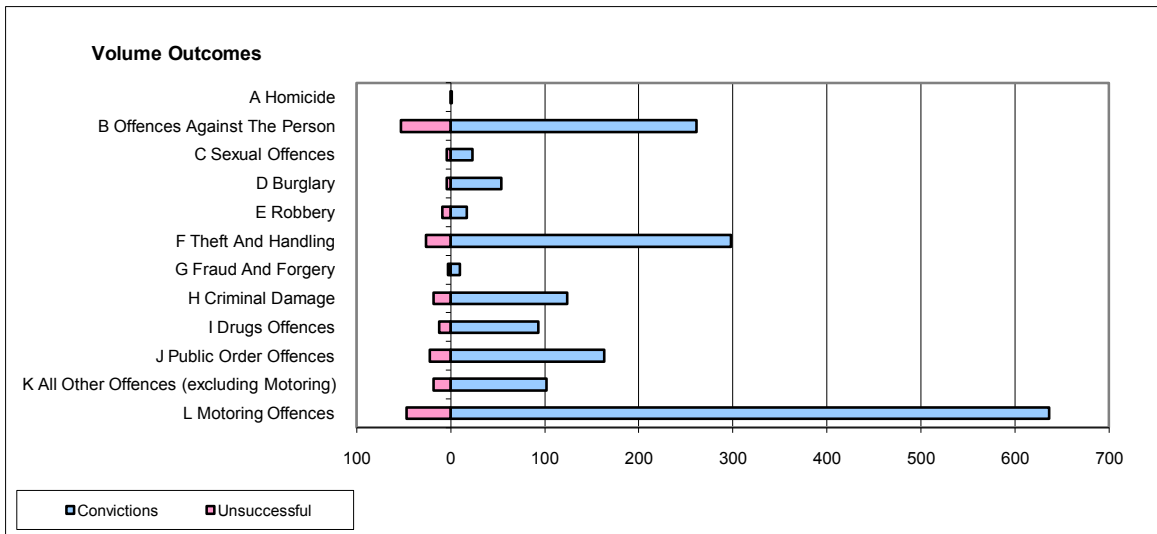

**CPS OUTCOMES BY PRINCIPAL OFFENCE CATEGORY**

**September 2009**

**P01-Avon&Somerset**

	Convictions		Unsuccessful	
	Number of Defendants	%	Number of Defendants	%
<b>A Homicide</b>	<b>1</b>	<b>100.0%</b>	<b>0</b>	<b>0.0%</b>
<b>B Offences Against The Person</b>	<b>261</b>	<b>83.1%</b>	<b>53</b>	<b>16.9%</b>
<b>C Sexual Offences</b>	<b>23</b>	<b>85.2%</b>	<b>4</b>	<b>14.8%</b>
<b>D Burglary</b>	<b>54</b>	<b>93.1%</b>	<b>4</b>	<b>6.9%</b>
<b>E Robbery</b>	<b>17</b>	<b>65.4%</b>	<b>9</b>	<b>34.6%</b>
<b>F Theft And Handling</b>	<b>298</b>	<b>92.0%</b>	<b>26</b>	<b>8.0%</b>
<b>G Fraud And Forgery</b>	<b>10</b>	<b>76.9%</b>	<b>3</b>	<b>23.1%</b>
<b>H Criminal Damage</b>	<b>124</b>	<b>87.3%</b>	<b>18</b>	<b>12.7%</b>
<b>I Drugs Offences</b>	<b>93</b>	<b>88.6%</b>	<b>12</b>	<b>11.4%</b>
<b>J Public Order Offences</b>	<b>163</b>	<b>88.1%</b>	<b>22</b>	<b>11.9%</b>
<b>K All Other Offences (excluding Motoring)</b>	<b>102</b>	<b>85.0%</b>	<b>18</b>	<b>15.0%</b>
<b>L Motoring Offences</b>	<b>636</b>	<b>93.1%</b>	<b>47</b>	<b>6.9%</b>
<b>Admin Finalisations</b>	<b>0</b>	<b>0.0%</b>	<b>26</b>	<b>100.0%</b>
<b>TOTAL</b>	<b>1,782</b>	<b>88.0%</b>	<b>242</b>	<b>12.0%</b>