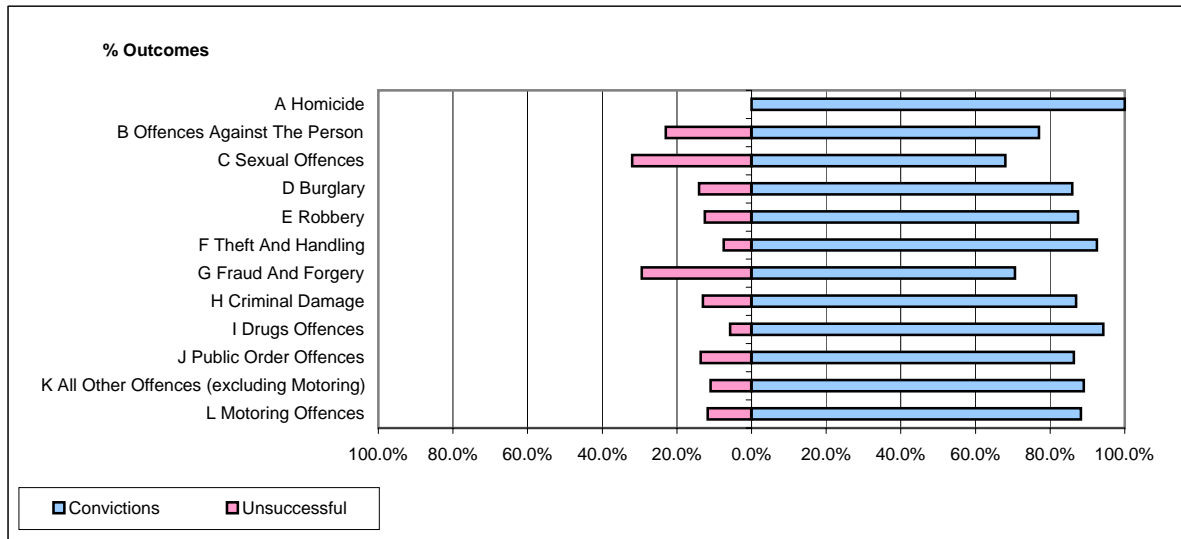

**CPS OUTCOMES BY PRINCIPAL OFFENCE CATEGORY**

**June 2007**

**P01-Avon&Somerset**

	Convictions		Unsuccessful	
	Number of Defendants	%	Number of Defendants	%
<b>A Homicide</b>	<b>2</b>	<b>100.0%</b>	<b>0</b>	<b>0.0%</b>
<b>B Offences Against The Person</b>	<b>258</b>	<b>77.0%</b>	<b>77</b>	<b>23.0%</b>
<b>C Sexual Offences</b>	<b>17</b>	<b>68.0%</b>	<b>8</b>	<b>32.0%</b>
<b>D Burglary</b>	<b>55</b>	<b>85.9%</b>	<b>9</b>	<b>14.1%</b>
<b>E Robbery</b>	<b>21</b>	<b>87.5%</b>	<b>3</b>	<b>12.5%</b>
<b>F Theft And Handling</b>	<b>359</b>	<b>92.5%</b>	<b>29</b>	<b>7.5%</b>
<b>G Fraud And Forgery</b>	<b>12</b>	<b>70.6%</b>	<b>5</b>	<b>29.4%</b>
<b>H Criminal Damage</b>	<b>107</b>	<b>87.0%</b>	<b>16</b>	<b>13.0%</b>
<b>I Drugs Offences</b>	<b>82</b>	<b>94.3%</b>	<b>5</b>	<b>5.7%</b>
<b>J Public Order Offences</b>	<b>158</b>	<b>86.3%</b>	<b>25</b>	<b>13.7%</b>
<b>K All Other Offences (excluding Motoring)</b>	<b>57</b>	<b>89.1%</b>	<b>7</b>	<b>10.9%</b>
<b>L Motoring Offences</b>	<b>788</b>	<b>88.2%</b>	<b>105</b>	<b>11.8%</b>
<b>Admin Finalisations</b>	<b>0</b>	<b>0.0%</b>	<b>76</b>	<b>100.0%</b>
<b>TOTAL</b>	<b>1,916</b>	<b>84.0%</b>	<b>365</b>	<b>16.0%</b>