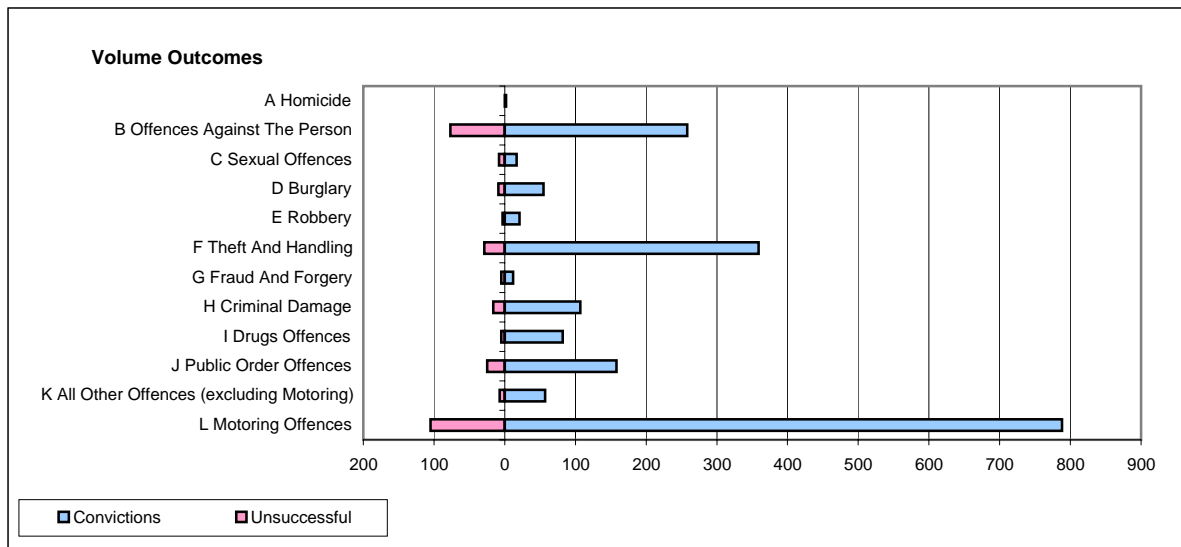

**CPS OUTCOMES BY PRINCIPAL OFFENCE CATEGORY**

**June 2007**

**P01-Avon&Somerset**

	Convictions		Unsuccessful	
	Number of Defendants	%	Number of Defendants	%
<b>A Homicide</b>	<b>2</b>	<b>100.0%</b>	<b>0</b>	<b>0.0%</b>
<b>B Offences Against The Person</b>	<b>258</b>	<b>77.0%</b>	<b>77</b>	<b>23.0%</b>
<b>C Sexual Offences</b>	<b>17</b>	<b>68.0%</b>	<b>8</b>	<b>32.0%</b>
<b>D Burglary</b>	<b>55</b>	<b>85.9%</b>	<b>9</b>	<b>14.1%</b>
<b>E Robbery</b>	<b>21</b>	<b>87.5%</b>	<b>3</b>	<b>12.5%</b>
<b>F Theft And Handling</b>	<b>359</b>	<b>92.5%</b>	<b>29</b>	<b>7.5%</b>
<b>G Fraud And Forgery</b>	<b>12</b>	<b>70.6%</b>	<b>5</b>	<b>29.4%</b>
<b>H Criminal Damage</b>	<b>107</b>	<b>87.0%</b>	<b>16</b>	<b>13.0%</b>
<b>I Drugs Offences</b>	<b>82</b>	<b>94.3%</b>	<b>5</b>	<b>5.7%</b>
<b>J Public Order Offences</b>	<b>158</b>	<b>86.3%</b>	<b>25</b>	<b>13.7%</b>
<b>K All Other Offences (excluding Motoring)</b>	<b>57</b>	<b>89.1%</b>	<b>7</b>	<b>10.9%</b>
<b>L Motoring Offences</b>	<b>788</b>	<b>88.2%</b>	<b>105</b>	<b>11.8%</b>
<b>Admin Finalisations</b>	<b>0</b>	<b>0.0%</b>	<b>76</b>	<b>100.0%</b>
<b>TOTAL</b>	<b>1,916</b>	<b>84.0%</b>	<b>365</b>	<b>16.0%</b>