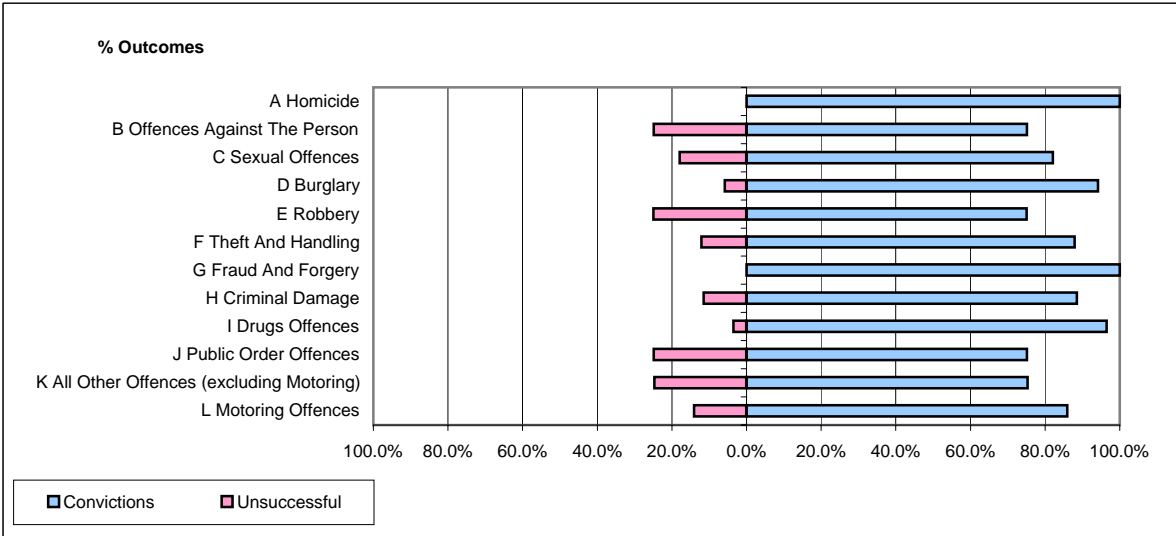

**CPS OUTCOMES BY PRINCIPAL OFFENCE CATEGORY**

**October 2006**

**P38-ThamesValley**

	Convictions		Unsuccessful	
	Number of Defendants	%	Number of Defendants	%
<b>A Homicide</b>	<b>7</b>	<b>100.0%</b>	<b>0</b>	<b>0.0%</b>
<b>B Offences Against The Person</b>	<b>311</b>	<b>75.1%</b>	<b>103</b>	<b>24.9%</b>
<b>C Sexual Offences</b>	<b>32</b>	<b>82.1%</b>	<b>7</b>	<b>17.9%</b>
<b>D Burglary</b>	<b>65</b>	<b>94.2%</b>	<b>4</b>	<b>5.8%</b>
<b>E Robbery</b>	<b>18</b>	<b>75.0%</b>	<b>6</b>	<b>25.0%</b>
<b>F Theft And Handling</b>	<b>297</b>	<b>87.9%</b>	<b>41</b>	<b>12.1%</b>
<b>G Fraud And Forgery</b>	<b>18</b>	<b>100.0%</b>	<b>0</b>	<b>0.0%</b>
<b>H Criminal Damage</b>	<b>108</b>	<b>88.5%</b>	<b>14</b>	<b>11.5%</b>
<b>I Drugs Offences</b>	<b>136</b>	<b>96.5%</b>	<b>5</b>	<b>3.5%</b>
<b>J Public Order Offences</b>	<b>169</b>	<b>75.1%</b>	<b>56</b>	<b>24.9%</b>
<b>K All Other Offences (excluding Motoring)</b>	<b>61</b>	<b>75.3%</b>	<b>20</b>	<b>24.7%</b>
<b>L Motoring Offences</b>	<b>1,342</b>	<b>86.0%</b>	<b>219</b>	<b>14.0%</b>
<b>Admin Finalisations</b>	<b>0</b>	<b>0.0%</b>	<b>180</b>	<b>100.0%</b>
<b>TOTAL</b>	<b>2,564</b>	<b>79.7%</b>	<b>655</b>	<b>20.3%</b>