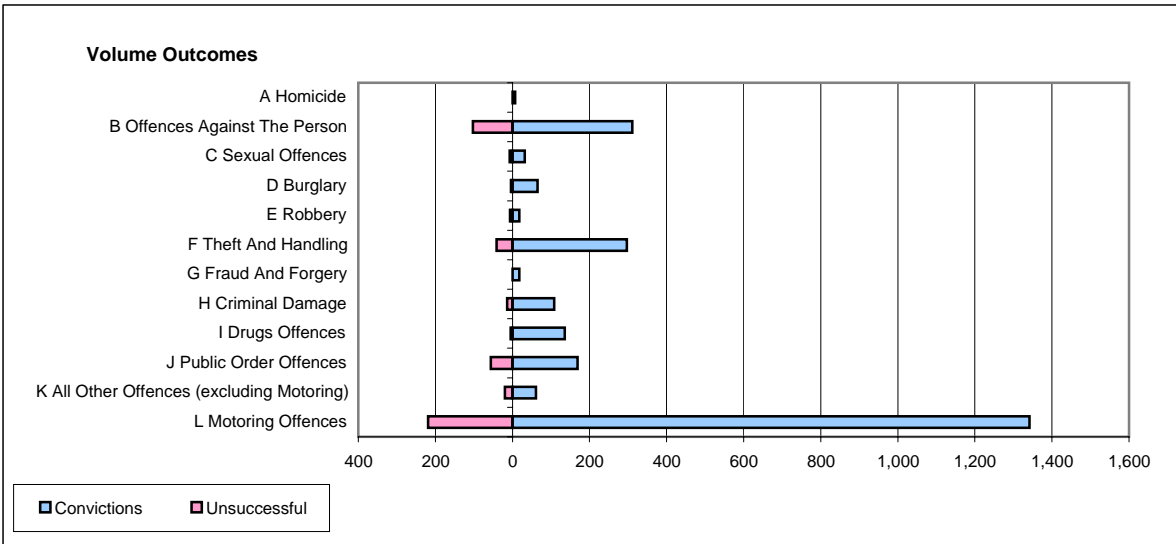

**CPS OUTCOMES BY PRINCIPAL OFFENCE CATEGORY**

**October 2006**

**P38-ThamesValley**

	Convictions		Unsuccessful	
	Number of Defendants	%	Number of Defendants	%
<b>A Homicide</b>	<b>7</b>	<b>100.0%</b>	<b>0</b>	<b>0.0%</b>
<b>B Offences Against The Person</b>	<b>311</b>	<b>75.1%</b>	<b>103</b>	<b>24.9%</b>
<b>C Sexual Offences</b>	<b>32</b>	<b>82.1%</b>	<b>7</b>	<b>17.9%</b>
<b>D Burglary</b>	<b>65</b>	<b>94.2%</b>	<b>4</b>	<b>5.8%</b>
<b>E Robbery</b>	<b>18</b>	<b>75.0%</b>	<b>6</b>	<b>25.0%</b>
<b>F Theft And Handling</b>	<b>297</b>	<b>87.9%</b>	<b>41</b>	<b>12.1%</b>
<b>G Fraud And Forgery</b>	<b>18</b>	<b>100.0%</b>	<b>0</b>	<b>0.0%</b>
<b>H Criminal Damage</b>	<b>108</b>	<b>88.5%</b>	<b>14</b>	<b>11.5%</b>
<b>I Drugs Offences</b>	<b>136</b>	<b>96.5%</b>	<b>5</b>	<b>3.5%</b>
<b>J Public Order Offences</b>	<b>169</b>	<b>75.1%</b>	<b>56</b>	<b>24.9%</b>
<b>K All Other Offences (excluding Motoring)</b>	<b>61</b>	<b>75.3%</b>	<b>20</b>	<b>24.7%</b>
<b>L Motoring Offences</b>	<b>1,342</b>	<b>86.0%</b>	<b>219</b>	<b>14.0%</b>
<b>Admin Finalisations</b>	<b>0</b>	<b>0.0%</b>	<b>180</b>	<b>100.0%</b>
<b>TOTAL</b>	<b>2,564</b>	<b>79.7%</b>	<b>655</b>	<b>20.3%</b>