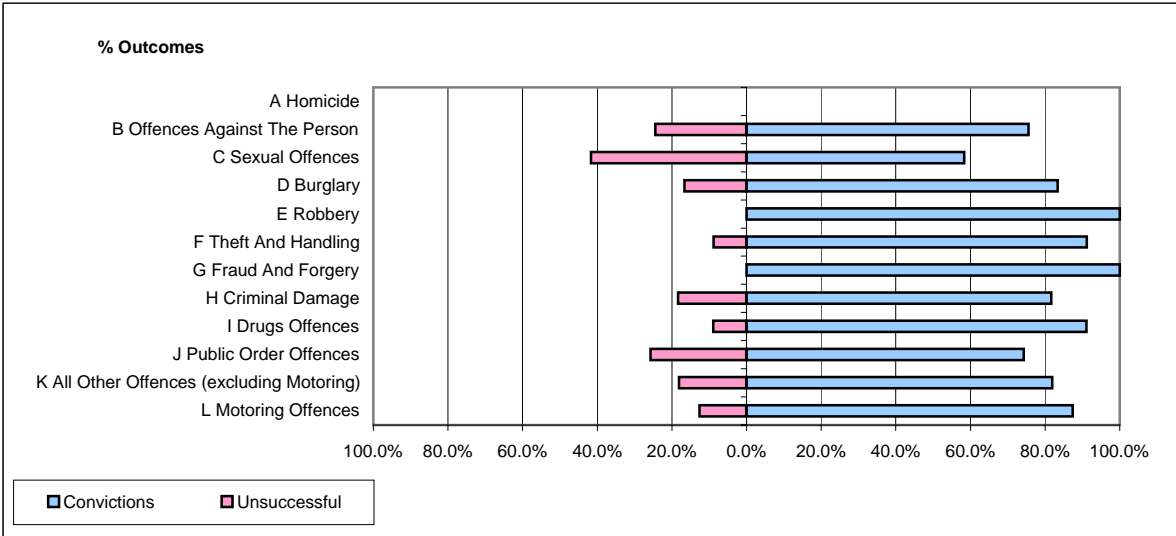

**CPS OUTCOMES BY PRINCIPAL OFFENCE CATEGORY**

**September 2006**

**P40-WestMercia**

	Convictions		Unsuccessful	
	Number of Defendants	%	Number of Defendants	%
<b>A Homicide</b>	<b>0</b>	<b>#DIV/0!</b>	<b>0</b>	<b>#DIV/0!</b>
<b>B Offences Against The Person</b>	<b>226</b>	<b>75.6%</b>	<b>73</b>	<b>24.4%</b>
<b>C Sexual Offences</b>	<b>14</b>	<b>58.3%</b>	<b>10</b>	<b>41.7%</b>
<b>D Burglary</b>	<b>45</b>	<b>83.3%</b>	<b>9</b>	<b>16.7%</b>
<b>E Robbery</b>	<b>17</b>	<b>100.0%</b>	<b>0</b>	<b>0.0%</b>
<b>F Theft And Handling</b>	<b>279</b>	<b>91.2%</b>	<b>27</b>	<b>8.8%</b>
<b>G Fraud And Forgery</b>	<b>10</b>	<b>100.0%</b>	<b>0</b>	<b>0.0%</b>
<b>H Criminal Damage</b>	<b>120</b>	<b>81.6%</b>	<b>27</b>	<b>18.4%</b>
<b>I Drugs Offences</b>	<b>61</b>	<b>91.0%</b>	<b>6</b>	<b>9.0%</b>
<b>J Public Order Offences</b>	<b>153</b>	<b>74.3%</b>	<b>53</b>	<b>25.7%</b>
<b>K All Other Offences (excluding Motoring)</b>	<b>77</b>	<b>81.9%</b>	<b>17</b>	<b>18.1%</b>
<b>L Motoring Offences</b>	<b>1,028</b>	<b>87.4%</b>	<b>148</b>	<b>12.6%</b>
<b>Admin Finalisations</b>	<b>0</b>	<b>0.0%</b>	<b>26</b>	<b>100.0%</b>
<b>TOTAL</b>	<b>2,030</b>	<b>83.7%</b>	<b>396</b>	<b>16.3%</b>