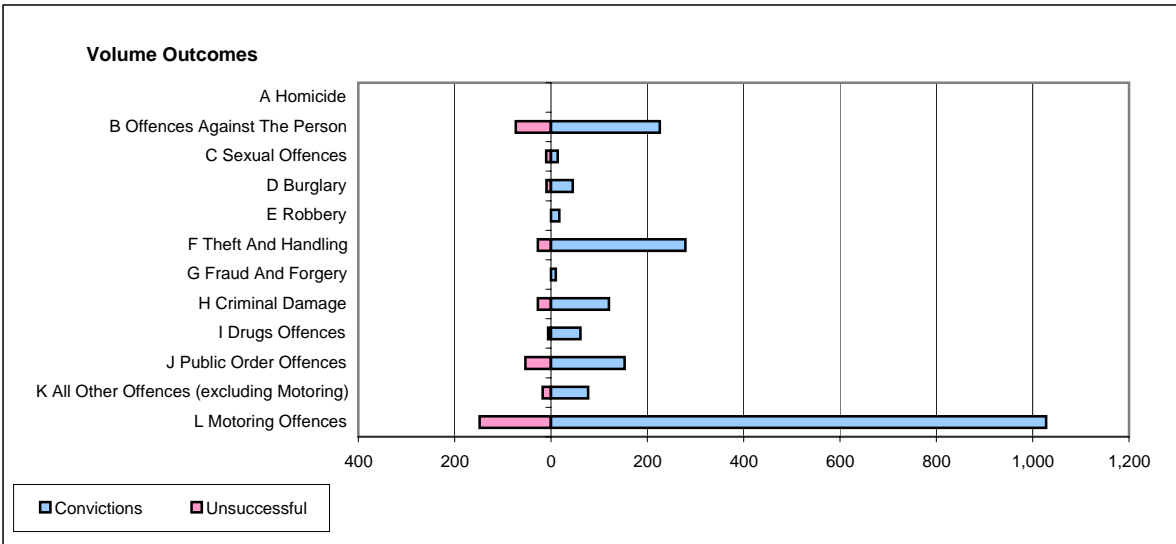

**CPS OUTCOMES BY PRINCIPAL OFFENCE CATEGORY**

**September 2006**

**P40-WestMercia**

	Convictions		Unsuccessful	
	Number of Defendants	%	Number of Defendants	%
<b>A Homicide</b>	<b>0</b>	<b>#DIV/0!</b>	<b>0</b>	<b>#DIV/0!</b>
<b>B Offences Against The Person</b>	<b>226</b>	<b>75.6%</b>	<b>73</b>	<b>24.4%</b>
<b>C Sexual Offences</b>	<b>14</b>	<b>58.3%</b>	<b>10</b>	<b>41.7%</b>
<b>D Burglary</b>	<b>45</b>	<b>83.3%</b>	<b>9</b>	<b>16.7%</b>
<b>E Robbery</b>	<b>17</b>	<b>100.0%</b>	<b>0</b>	<b>0.0%</b>
<b>F Theft And Handling</b>	<b>279</b>	<b>91.2%</b>	<b>27</b>	<b>8.8%</b>
<b>G Fraud And Forgery</b>	<b>10</b>	<b>100.0%</b>	<b>0</b>	<b>0.0%</b>
<b>H Criminal Damage</b>	<b>120</b>	<b>81.6%</b>	<b>27</b>	<b>18.4%</b>
<b>I Drugs Offences</b>	<b>61</b>	<b>91.0%</b>	<b>6</b>	<b>9.0%</b>
<b>J Public Order Offences</b>	<b>153</b>	<b>74.3%</b>	<b>53</b>	<b>25.7%</b>
<b>K All Other Offences (excluding Motoring)</b>	<b>77</b>	<b>81.9%</b>	<b>17</b>	<b>18.1%</b>
<b>L Motoring Offences</b>	<b>1,028</b>	<b>87.4%</b>	<b>148</b>	<b>12.6%</b>
<b>Admin Finalisations</b>	<b>0</b>	<b>0.0%</b>	<b>26</b>	<b>100.0%</b>
<b>TOTAL</b>	<b>2,030</b>	<b>83.7%</b>	<b>396</b>	<b>16.3%</b>