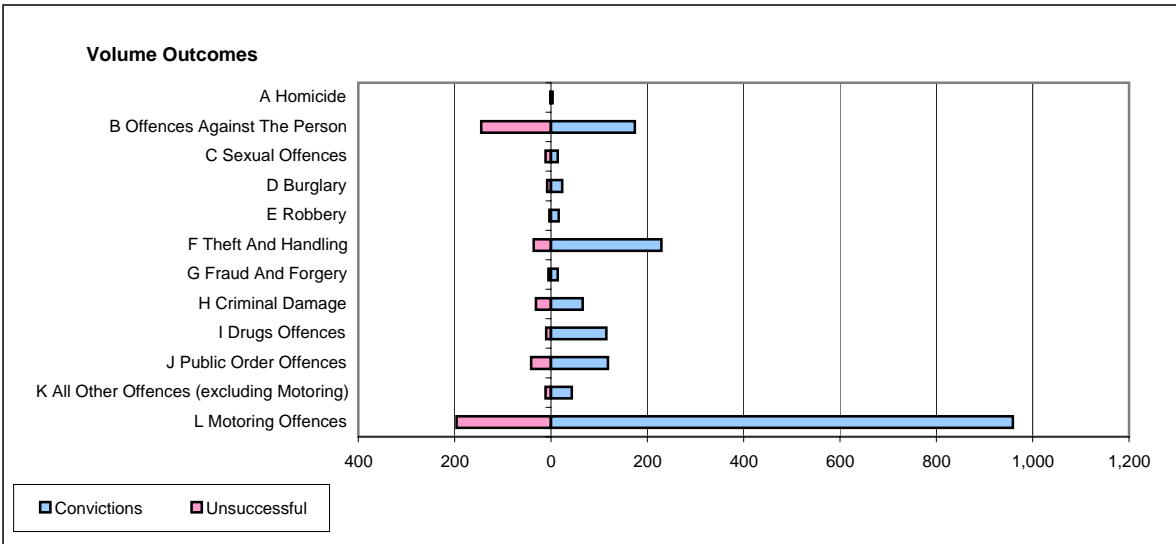

**CPS OUTCOMES BY PRINCIPAL OFFENCE CATEGORY**

**April 2006**

**P38-ThamesValley**

	Convictions		Unsuccessful	
	Number of Defendants	%	Number of Defendants	%
<b>A Homicide</b>	<b>3</b>	<b>75.0%</b>	<b>1</b>	<b>25.0%</b>
<b>B Offences Against The Person</b>	<b>174</b>	<b>54.5%</b>	<b>145</b>	<b>45.5%</b>
<b>C Sexual Offences</b>	<b>14</b>	<b>56.0%</b>	<b>11</b>	<b>44.0%</b>
<b>D Burglary</b>	<b>23</b>	<b>74.2%</b>	<b>8</b>	<b>25.8%</b>
<b>E Robbery</b>	<b>16</b>	<b>84.2%</b>	<b>3</b>	<b>15.8%</b>
<b>F Theft And Handling</b>	<b>229</b>	<b>86.4%</b>	<b>36</b>	<b>13.6%</b>
<b>G Fraud And Forgery</b>	<b>14</b>	<b>73.7%</b>	<b>5</b>	<b>26.3%</b>
<b>H Criminal Damage</b>	<b>66</b>	<b>68.0%</b>	<b>31</b>	<b>32.0%</b>
<b>I Drugs Offences</b>	<b>115</b>	<b>92.0%</b>	<b>10</b>	<b>8.0%</b>
<b>J Public Order Offences</b>	<b>118</b>	<b>74.2%</b>	<b>41</b>	<b>25.8%</b>
<b>K All Other Offences (excluding Motoring)</b>	<b>43</b>	<b>79.6%</b>	<b>11</b>	<b>20.4%</b>
<b>L Motoring Offences</b>	<b>959</b>	<b>83.0%</b>	<b>196</b>	<b>17.0%</b>
<b>Admin Finalisations</b>	<b>0</b>	<b>0.0%</b>	<b>104</b>	<b>100.0%</b>
<b>TOTAL</b>	<b>1,774</b>	<b>74.7%</b>	<b>602</b>	<b>25.3%</b>