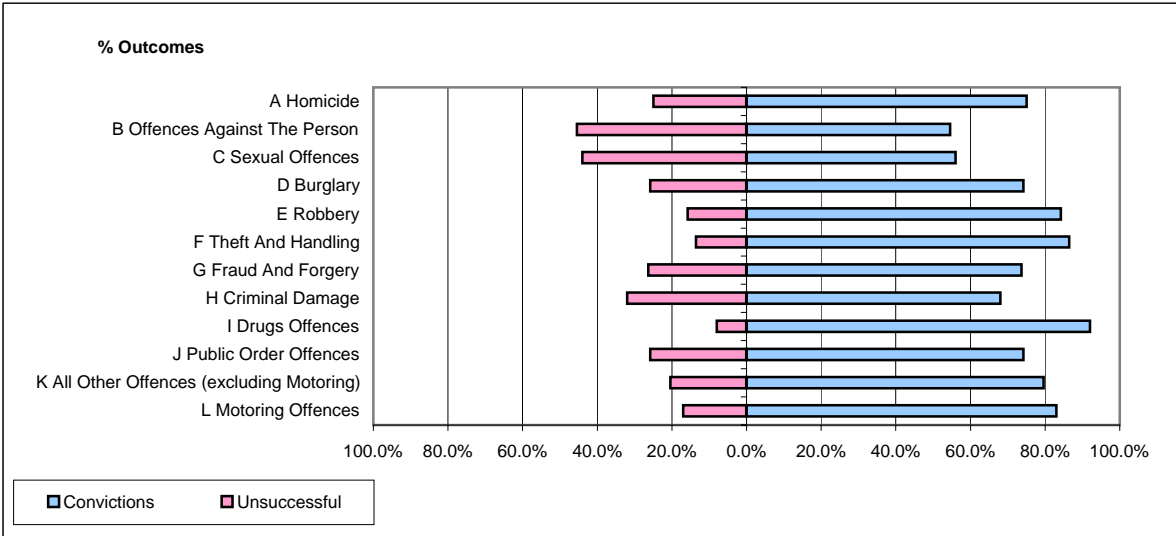

**CPS OUTCOMES BY PRINCIPAL OFFENCE CATEGORY**

**April 2006**

**P38-ThamesValley**

	Convictions		Unsuccessful	
	Number of Defendants	%	Number of Defendants	%
<b>A Homicide</b>	<b>3</b>	<b>75.0%</b>	<b>1</b>	<b>25.0%</b>
<b>B Offences Against The Person</b>	<b>174</b>	<b>54.5%</b>	<b>145</b>	<b>45.5%</b>
<b>C Sexual Offences</b>	<b>14</b>	<b>56.0%</b>	<b>11</b>	<b>44.0%</b>
<b>D Burglary</b>	<b>23</b>	<b>74.2%</b>	<b>8</b>	<b>25.8%</b>
<b>E Robbery</b>	<b>16</b>	<b>84.2%</b>	<b>3</b>	<b>15.8%</b>
<b>F Theft And Handling</b>	<b>229</b>	<b>86.4%</b>	<b>36</b>	<b>13.6%</b>
<b>G Fraud And Forgery</b>	<b>14</b>	<b>73.7%</b>	<b>5</b>	<b>26.3%</b>
<b>H Criminal Damage</b>	<b>66</b>	<b>68.0%</b>	<b>31</b>	<b>32.0%</b>
<b>I Drugs Offences</b>	<b>115</b>	<b>92.0%</b>	<b>10</b>	<b>8.0%</b>
<b>J Public Order Offences</b>	<b>118</b>	<b>74.2%</b>	<b>41</b>	<b>25.8%</b>
<b>K All Other Offences (excluding Motoring)</b>	<b>43</b>	<b>79.6%</b>	<b>11</b>	<b>20.4%</b>
<b>L Motoring Offences</b>	<b>959</b>	<b>83.0%</b>	<b>196</b>	<b>17.0%</b>
<b>Admin Finalisations</b>	<b>0</b>	<b>0.0%</b>	<b>104</b>	<b>100.0%</b>
<b>TOTAL</b>	<b>1,774</b>	<b>74.7%</b>	<b>602</b>	<b>25.3%</b>